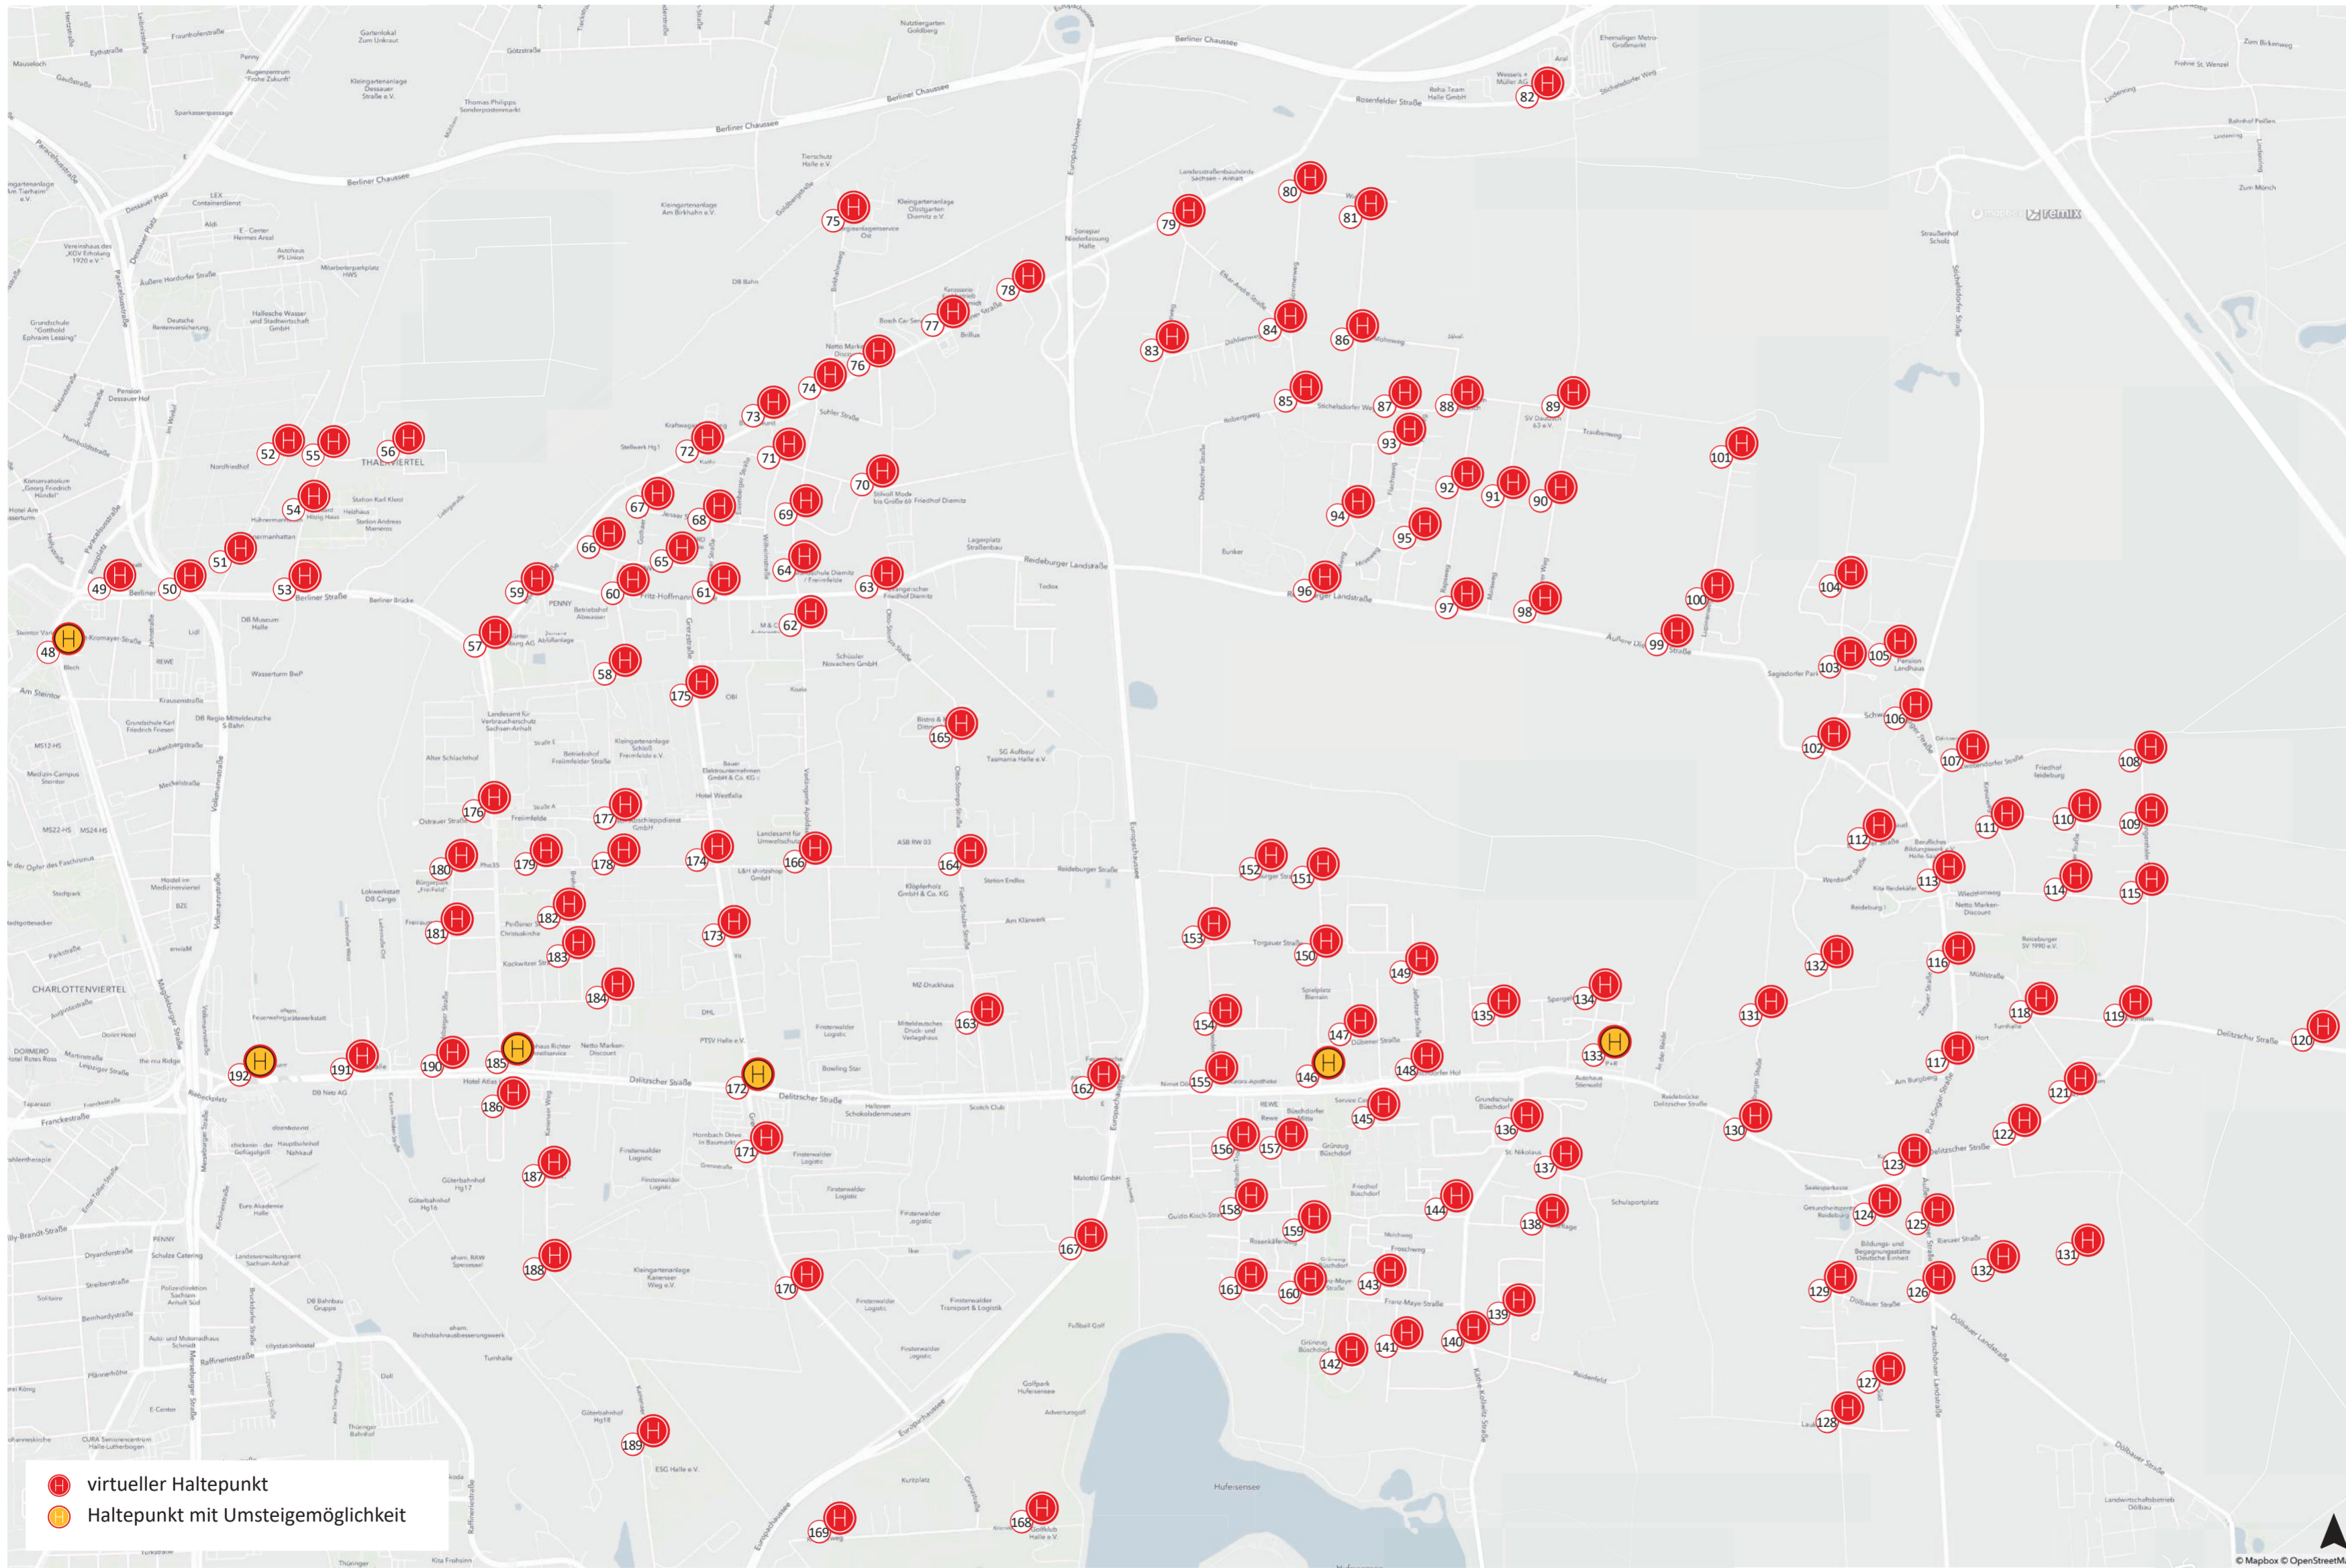

Übersicht der Haltepunkte des **movemix_shuttles** in Halle Ost

Unser **movemix_shuttle** ist täglich von 21 bis 1 Uhr für dich unterwegs. Freitags, samstags & in den Nächten vor Feiertagen bis 4 Uhr.

Karte

Buchung

Buche dein **movemix_shuttle** 6 Stunden vor Fahrtantritt über die **movemix_app** oder telefonisch unter **(0345) 5 81 - 56 66**.

Stand: 01.12.2023