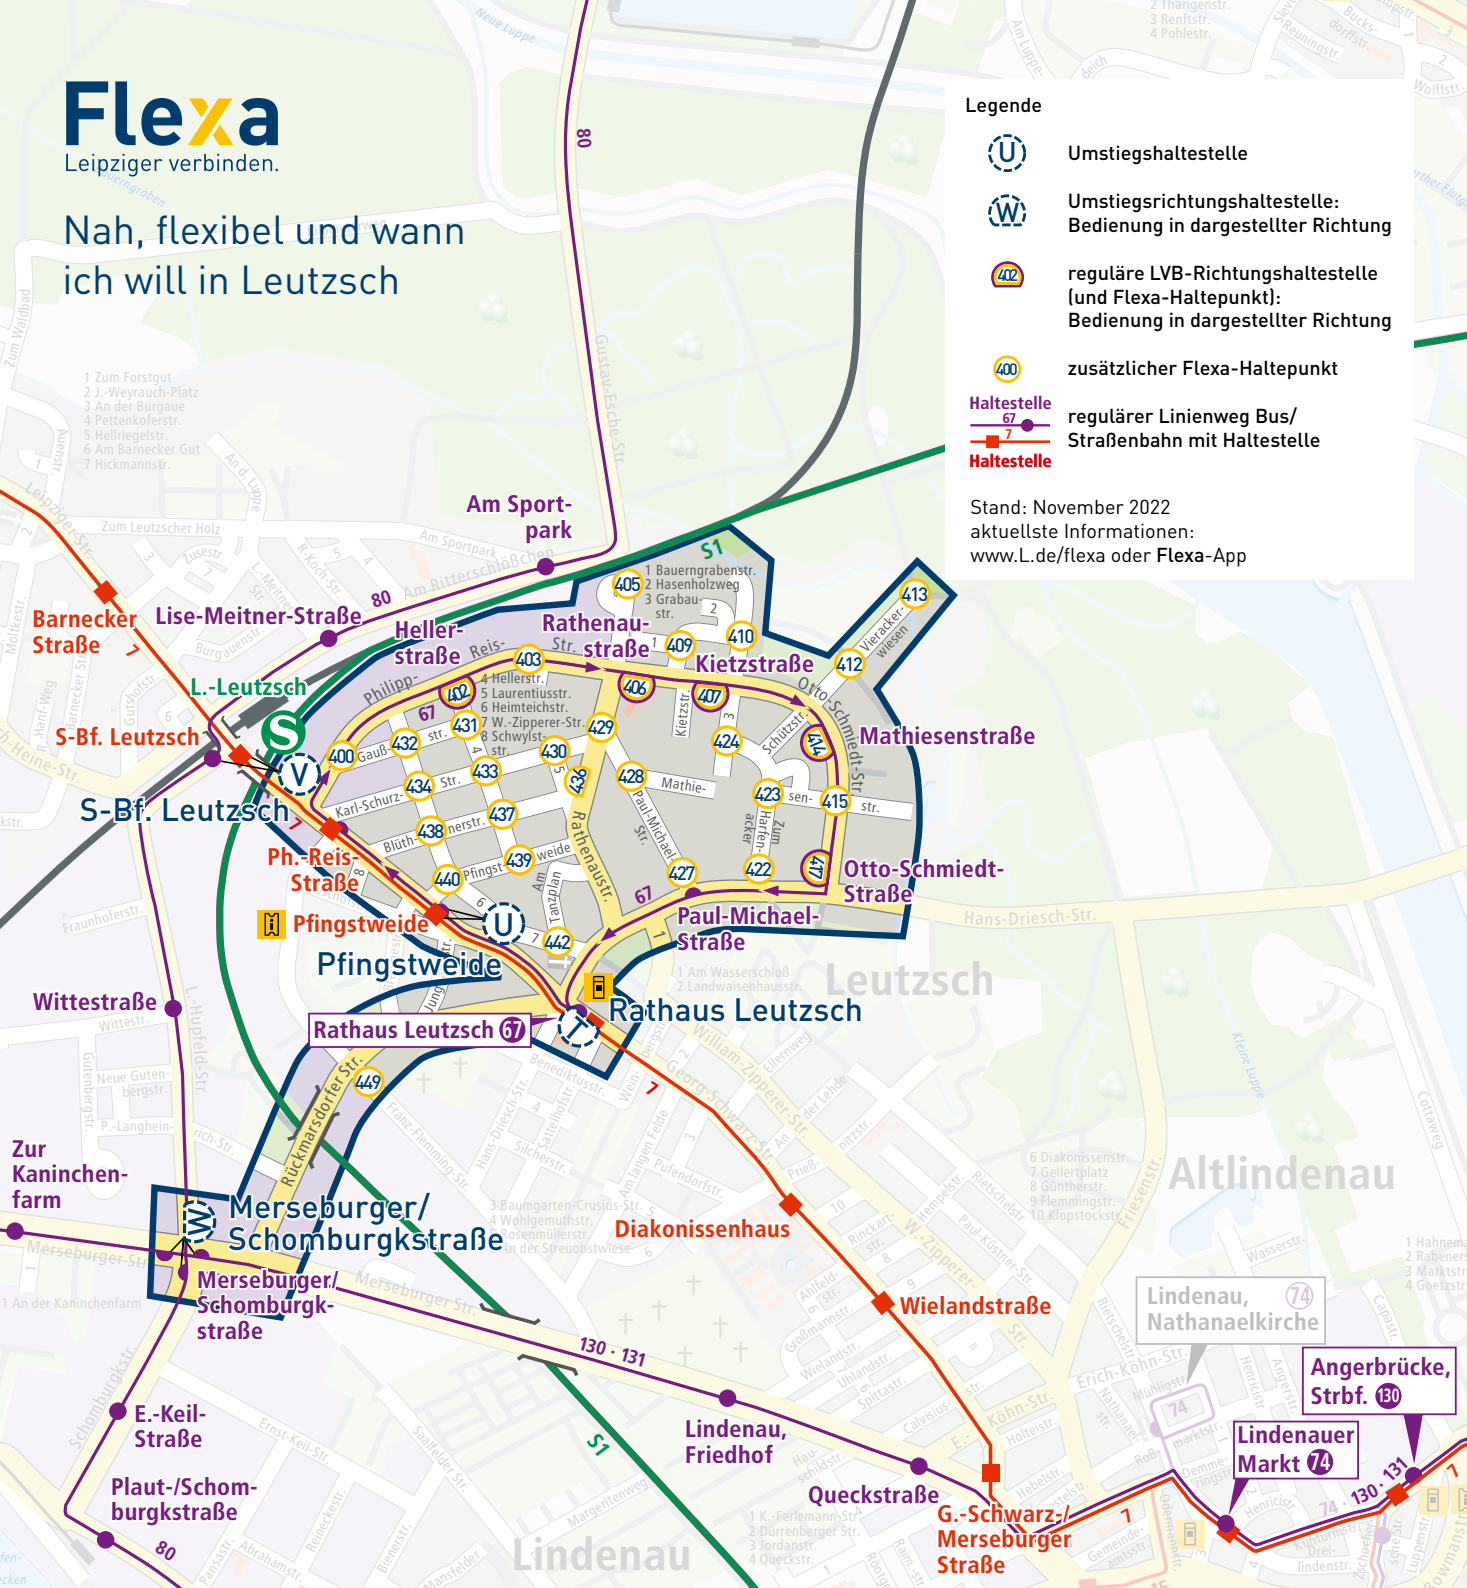

Nah, flexibel und wann
ich will in Leutzsch

Legende

Umstiegshaltestelle

Umstiegsrichtungshaltestelle:
Bedienung in dargestellter Richtung

reguläre LVB-Richtungshaltestelle
(und Flexa-Haltestelle):
Bedienung in dargestellter Richtung

zusätzlicher Flexa-Haltestelle

Haltestelle 67
regulärer Linienweg Bus/
Straßenbahn mit Haltestelle

Stand: November 2022
aktuellste Informationen:
www.L.de/flexa oder Flexa-App

Barnecker Straße

Lise-Meitner-Straße

Heller-Straße

Rathenau-Straße

Kietzstraße

Mathiesenstraße

S-Bf. Leutzsch

L.-Leutzsch

Ph.-Reis-Straße

Pfingstweide

Rathaus Leutzsch

Otto-Schmidt-Straße

Wittestraße

Merseburger/Schomburgkstraße

Diakonissenhaus

Wielandstraße

Zur Kaninchenfarm

E.-Keil-Straße

Lindenau, Friedhof

Queckstraße

Plaut-/Schomburgkstraße

G.-Schwarz-/Merseburger Straße

Lindenau, Nathanaelkirche

Angerbrücke, Strbf. 130

Lindenauer Markt 74